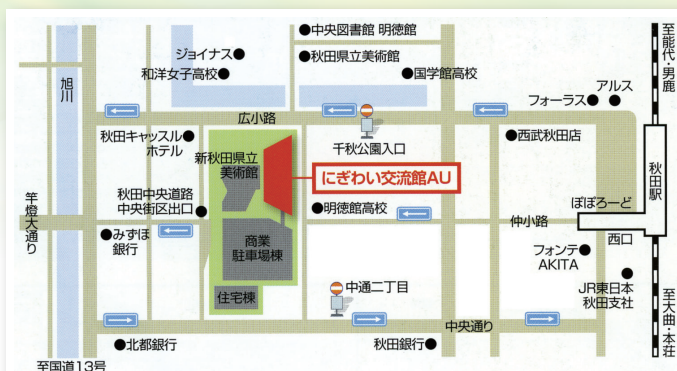

## 会場

### エリアなかいちにぎわい交流館AU

秋田市中通1丁目4番1号 2階展示ホール

## 会場案内図