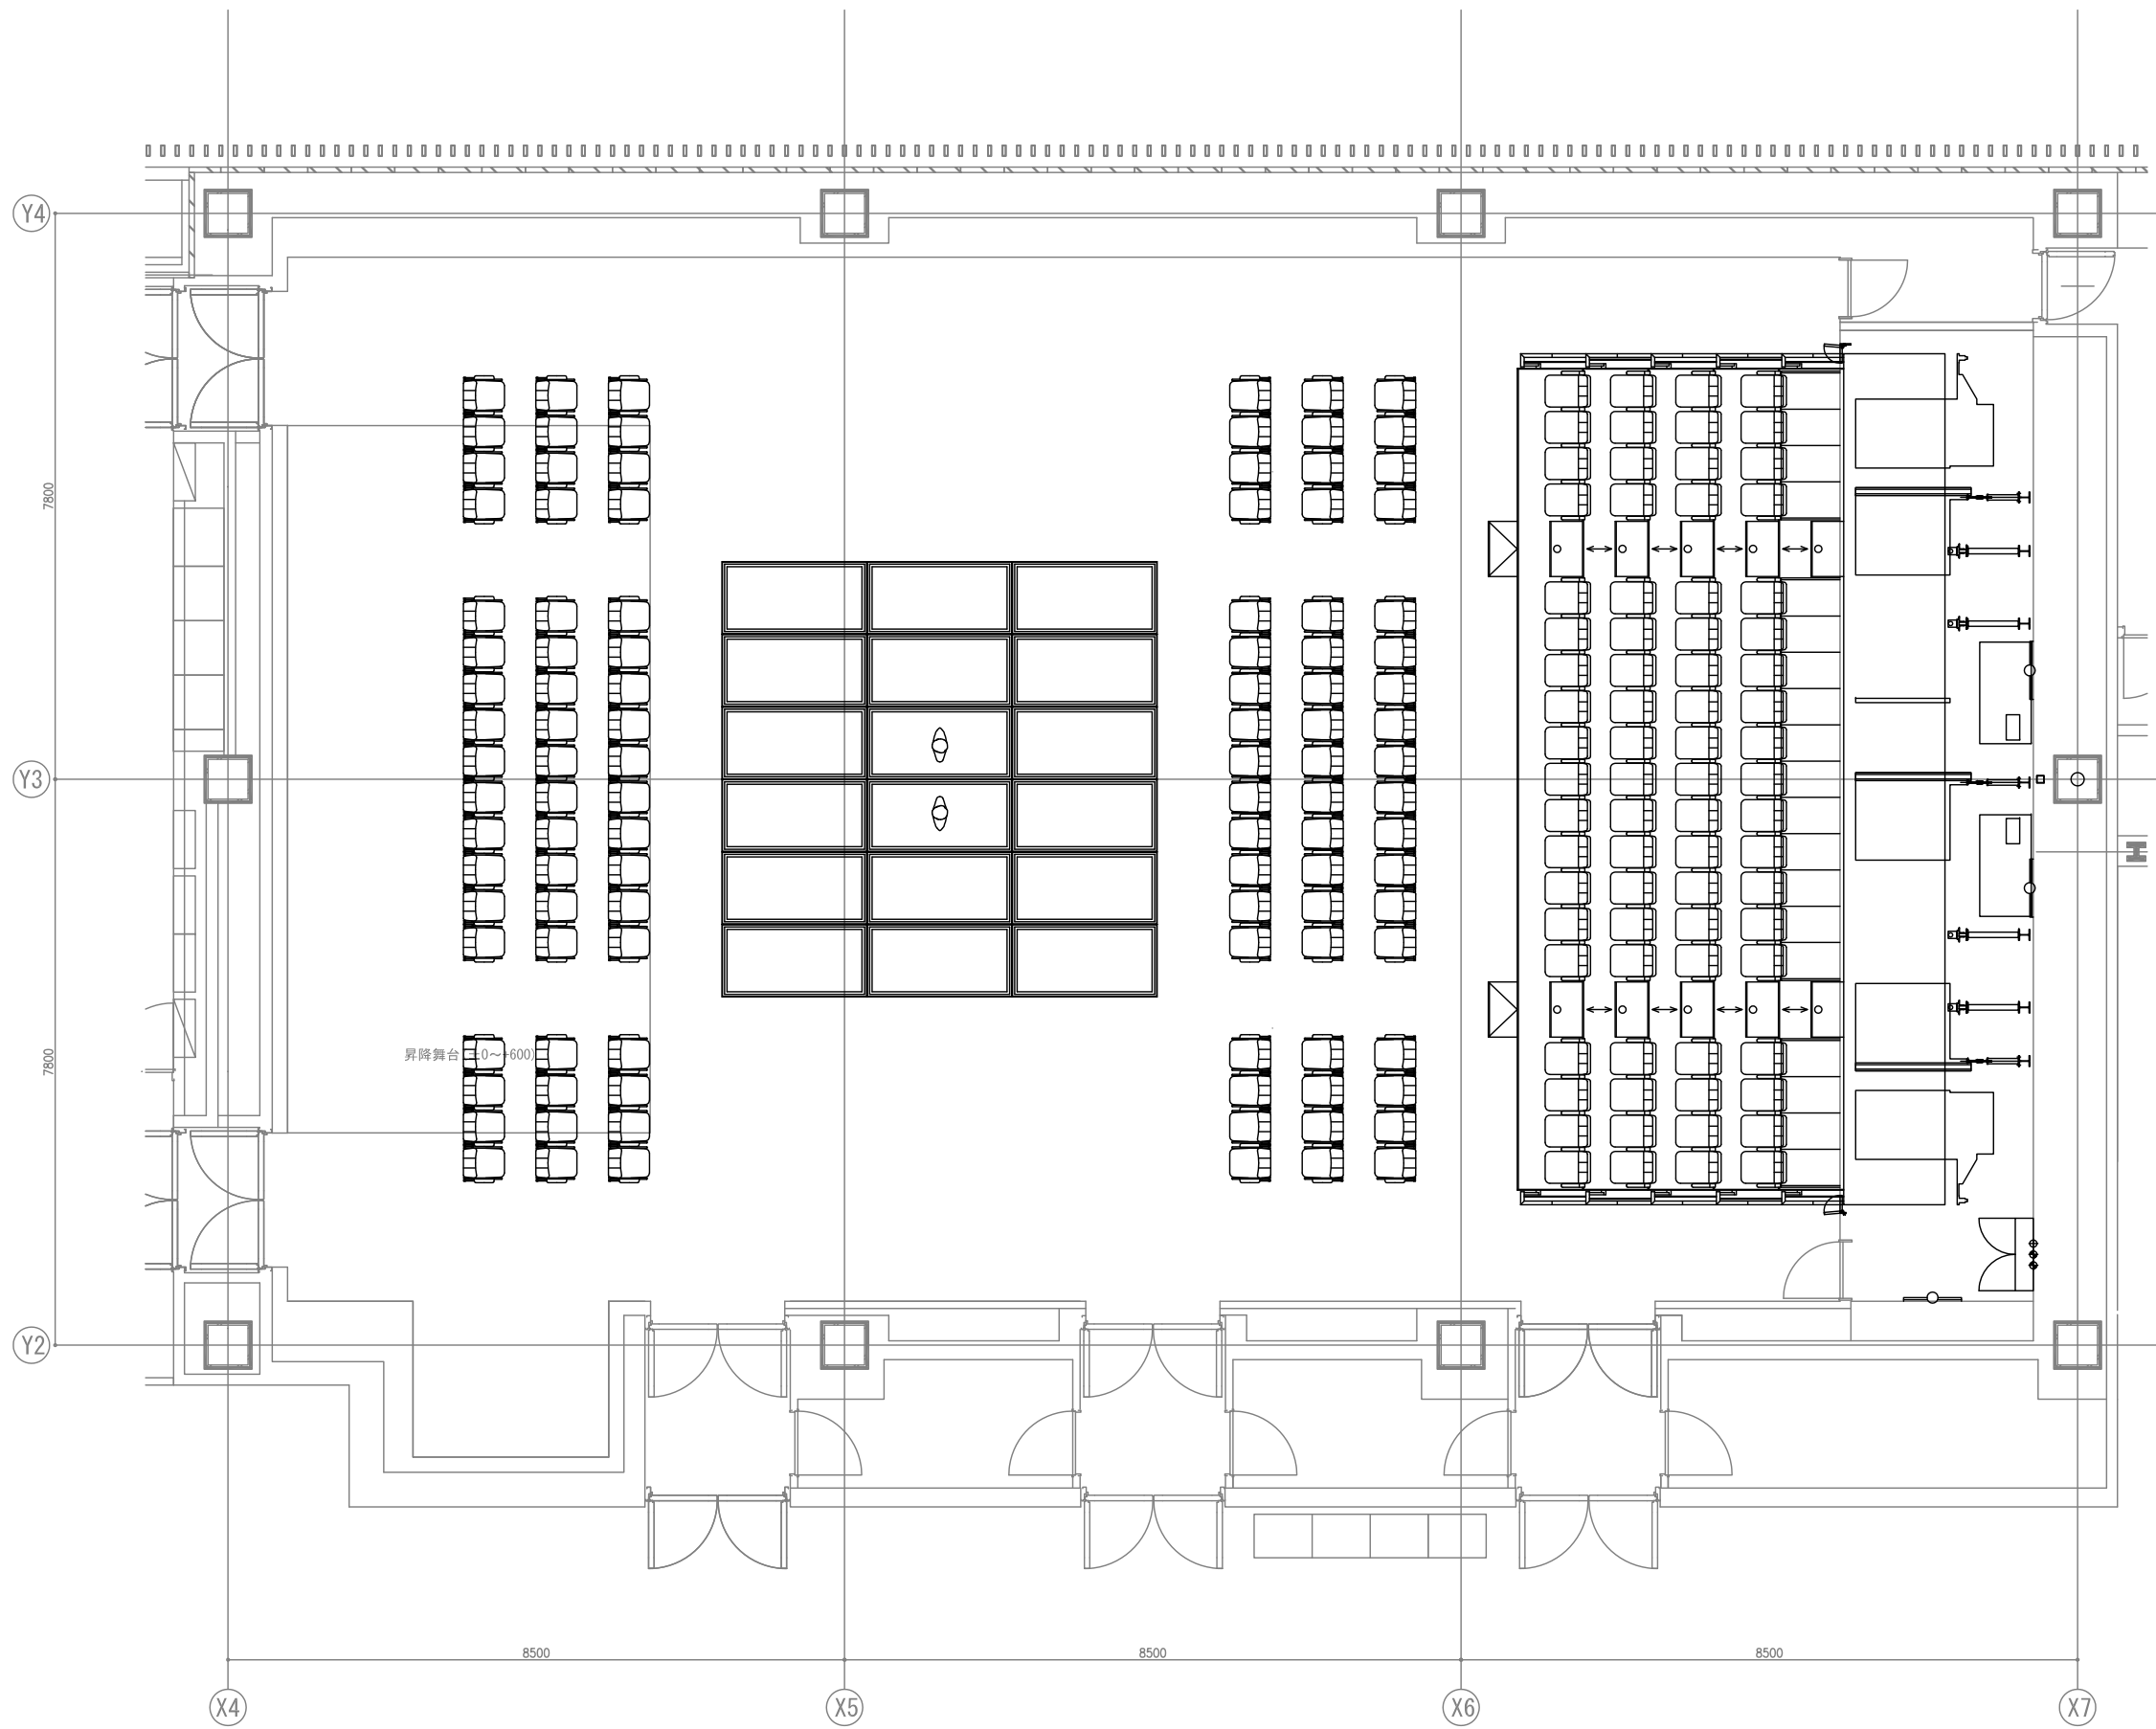

多目的ホールの使い方
 イメージ①
 (エンドステージ)

多目的ホールの使い方
イメージ②
(オープン)

多目的ホールの使い方
 イメージ③
 (センターステージ1)

多目的ホールの使い方
 イメージ④
 (センターステージ2)

<多目的ホール 3階平面図>

<多目的ホール 4階平面図 (調整室)>

- | | | | | |
|--|--|--|---|--|
| <p>【固定設備 (天井)】</p> <ul style="list-style-type: none"> (MSF) : メインスピーカ (遠距離用) 2台 (MSN) : メインスピーカ (近距離用) 3台 (CS) : シーリングスピーカ 6台 (MC) : マイクコネクタープレート 6面 (IC) : インターカム接続プレート 6面 | <p>【固定設備 (床・壁)】</p> <ul style="list-style-type: none"> (上手床) : 上手床コネクタ壁 1面 (下手床) : 下手床コネクタ壁 1面 (客上手) : 客席上手コネクタ壁 1面 (客下手前) : 客席下手前コネクタ壁 1面 (客下手) : 客席下手コネクタ壁 1面 (上手床) : 上手床コネクタBOX 1面 (下手床) : 下手床コネクタBOX 1面 | <p>【固定設備 (調整室)】</p> <ul style="list-style-type: none"> (MIX) : 音響調整卓 1式 (MC) : 出力マトリックスコントローラ 1式 (L/O) : 入出力パッチ架 1式 (DSP) : 出力制御架 1式 (PA) : パワーアンプ架 2式 (ASP) : モニタースピーカ 2台 (LSP) : 調光卓モニタースピーカ 2台 | <p>【移動設備】</p> <ul style="list-style-type: none"> (E) : 録音再生機器類 1式 (VP) : 映写用プロジェクタ 1台 (AM) : エアモニターマイク 2台 (WL) : ワイヤレスアンテナ 2台 | <p>【主な備品類】</p> <ul style="list-style-type: none"> (WGN) : 簡易操作ワゴン 1式 (FBS) : はね返りスピーカ 4台 (SS) : サイドスピーカ 2台 (FMS) : フロアモニタースピーカ 4台 (ES) : 汎用小型スピーカ 4台 ダイナミックマイクロホン 12本 ワイヤレスマイクロホン (ハンド型) 6本 ワイヤレスマイクロホン (タイピン型) 6本 インカム子機 (ベルトバック) 2台 |
|--|--|--|---|--|

多目的ホール舞台音響設備

記号凡例

記号	名称	仕様
(B)	ポーターライト	φ85W×45灯 4色配線 L=9.0m
(S)	サスペンションライト	平凸750W×6台、7mm750W×6台、エリ575W×4台
(UH)	アッパーホリゾンライト	φ130W×60灯 4色配線 L=9.0m
(BBL1)	客席上部フリッジライト1	平凸750W×6台、7mm750W×6台、エリ575W×2台
(BBL2)	客席上部フリッジライト2	平凸750W×6台、7mm750W×6台、エリ575W×2台
(BBL3)	客席上部フリッジライト3	平凸1kW×8台、エリ575W×2台
(SL)	サイドライト	平凸750W×4台、エリ575W×2台
(FC)	電気設備客席照明	40台
(FC)	フロアコンセント	C型30A 4口用×2個、C型30A 2口用×4個
(L.H)	ローアホリゾンライト	φ130W×60灯 4色配線 L=9.0m
(WC)	ウォールコンセント	C型30A 4口用×4個

多目的ホール
平面図

多目的ホール 舞台照明設備

記号凡例

記号	名称
(B)	ポーターライト
(S)	サスペンションライト
(UH)	アッパーホリゾンライト
(BL1)	客席上部ブリッジライト1
(BL2)	客席上部ブリッジライト2
(BL3)	客席上部ブリッジライト3
(SL)	サイドライト
(FC)	フロアコンセント
(WC)	ウォールコンセント
(LH)	ローホリゾンライト

多目的ホール
断面図