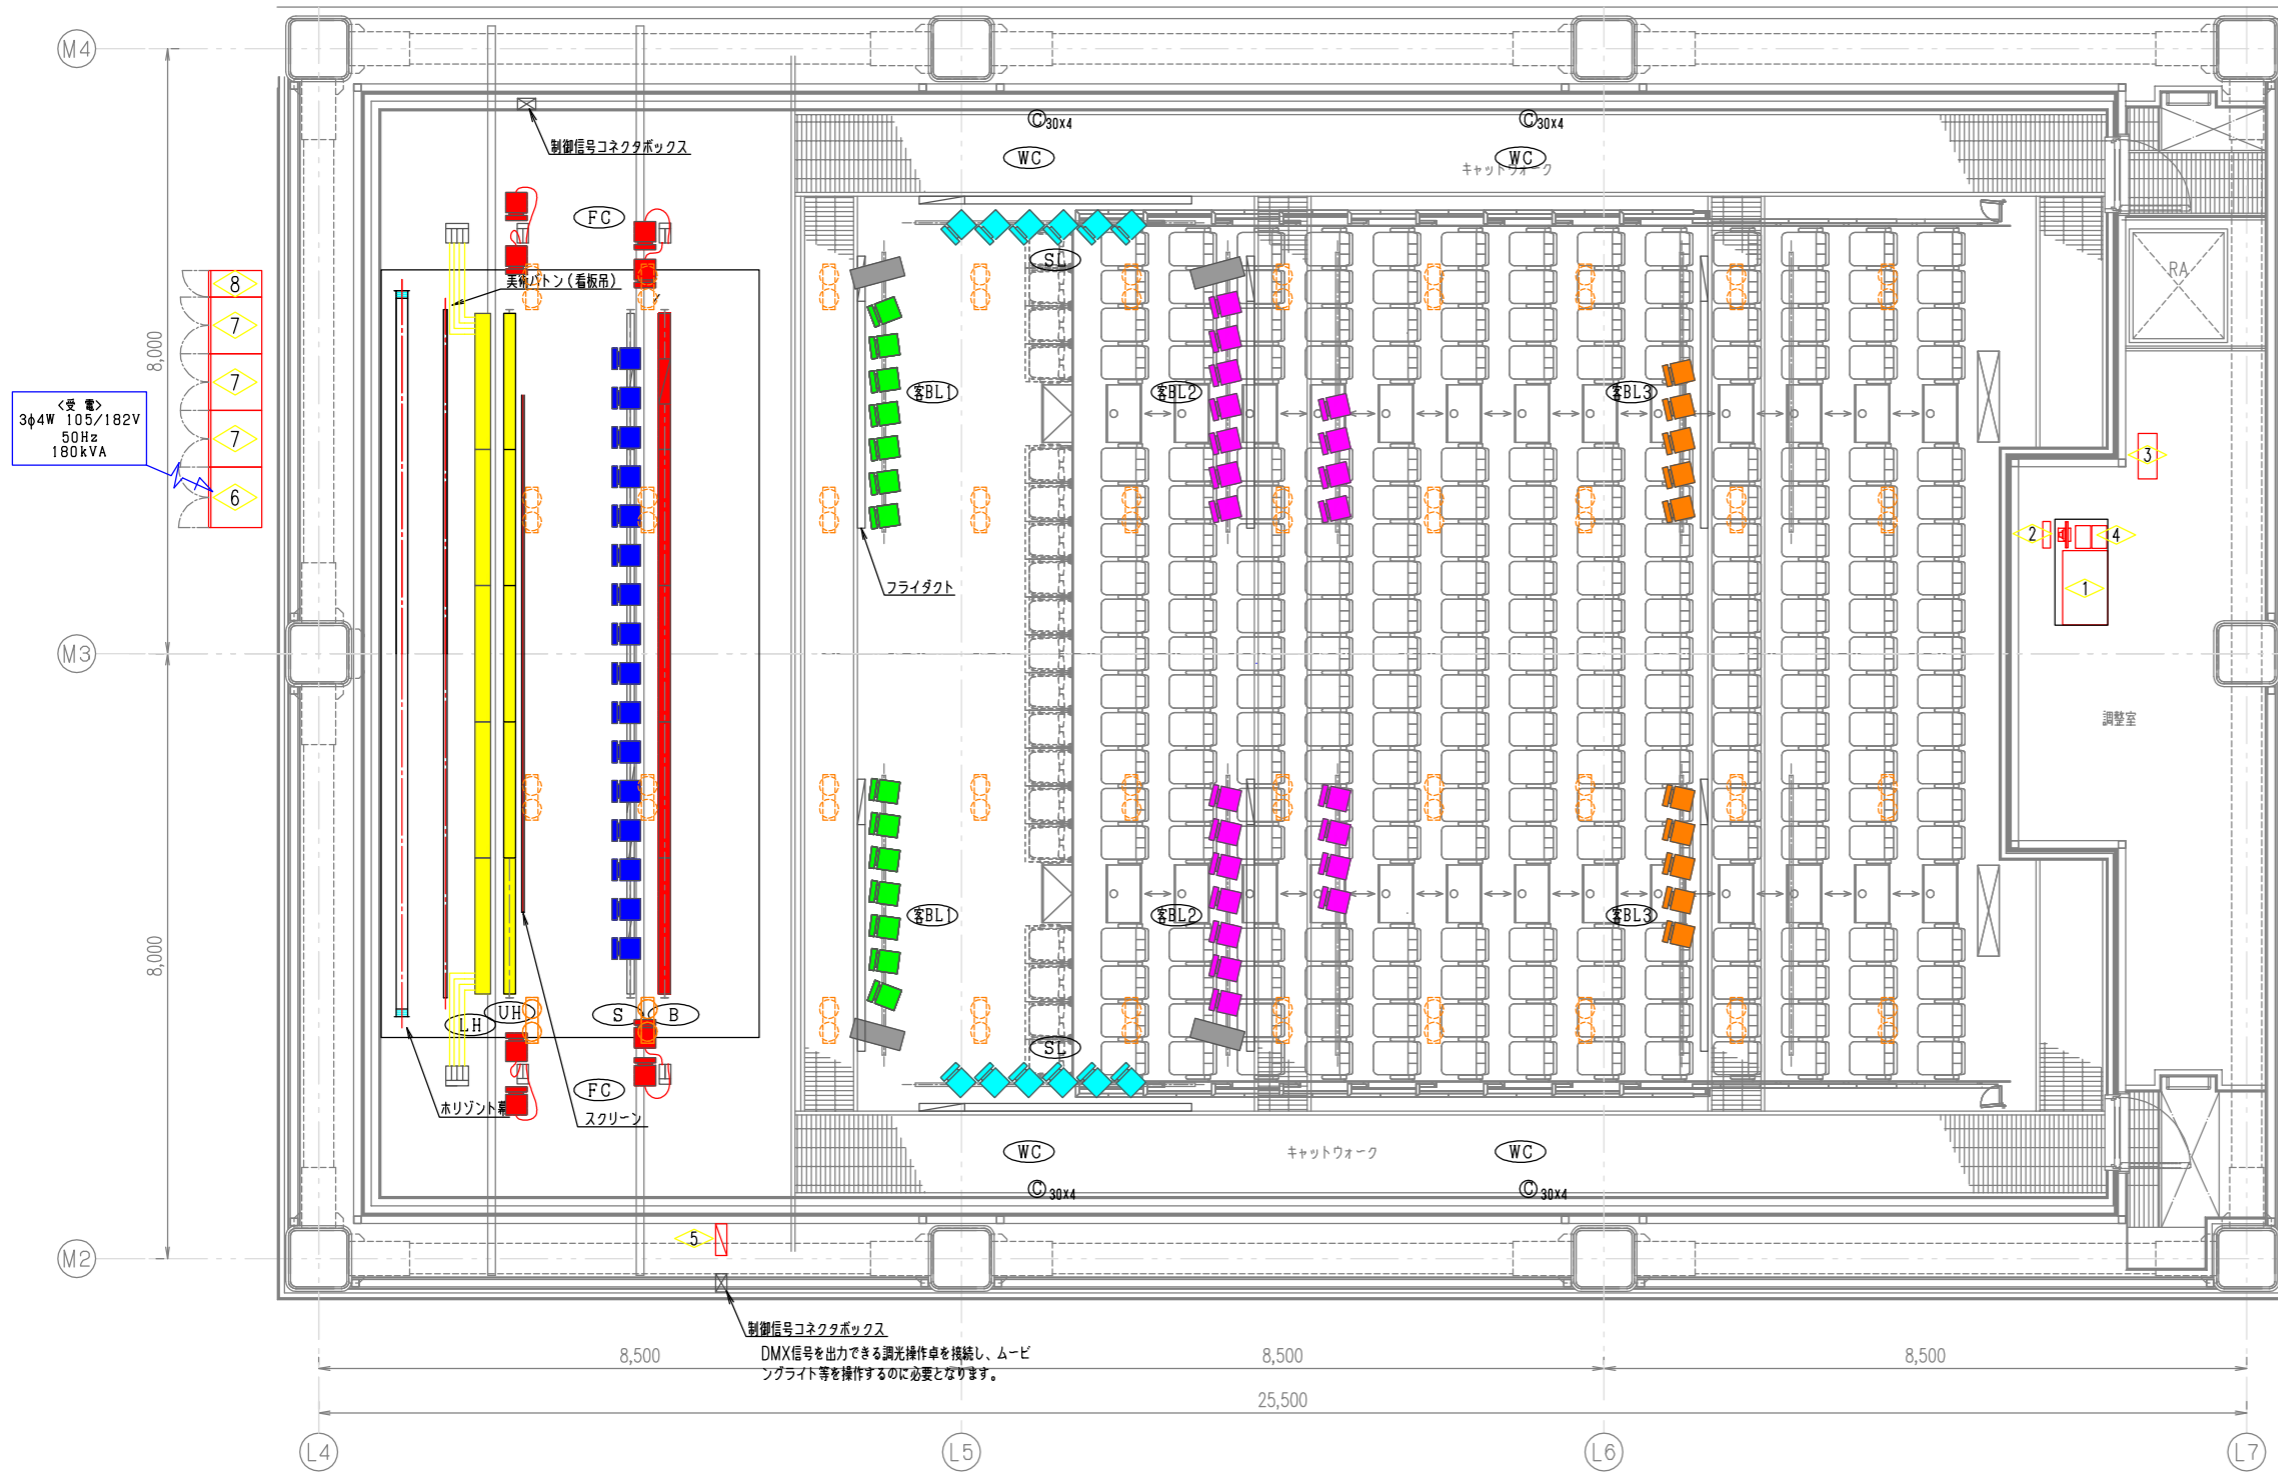

多目的ホールの使い方
 イメージ①
 (エンドステージ)

多目的ホールの使い方
イメージ②
(オープン)

多目的ホールの使い方
 イメージ③
 (センターステージ1)

多目的ホールの使い方
 イメージ④
 (センターステージ2)

<多目的ホール 3階平面図>

<多目的ホール 4階平面図 (調整室)>

- | | | | | |
|--|--|--|---|--|
| <p>【固定設備 (天井)】</p> <ul style="list-style-type: none"> (MSF) : メインスピーカ (遠距離用) 2台 (MSN) : メインスピーカ (近距離用) 3台 (CS) : シーリングスピーカ 6台 (MC) : マイクコネクタープレート 6面 (IC) : インターカム接続プレート 6面 | <p>【固定設備 (床・壁)】</p> <ul style="list-style-type: none"> (上手床) : 上手床コネクタ壁 1面 (下手床) : 下手床コネクタ壁 1面 (客上手) : 客席上手コネクタ壁 1面 (客下手前) : 客席下手前コネクタ壁 1面 (客下手) : 客席下手コネクタ壁 1面 (上手床) : 上手床コネクタBOX 1面 (下手床) : 下手床コネクタBOX 1面 | <p>【固定設備 (調整室)】</p> <ul style="list-style-type: none"> (MIX) : 音響調整卓 1式 (MC) : 出力マトリックスコントローラ 1式 (L/O) : 入出力パッチ架 1式 (DSP) : 出力制御架 1式 (PA) : パワーアンプ架 2式 (ASP) : モニタースピーカ 2台 (LSP) : 調光卓モニタースピーカ 2台 | <p>【移動設備】</p> <ul style="list-style-type: none"> (E) : 録音再生機器類 1式 (VP) : 映写用プロジェクタ 1台 (AM) : エアモニターマイク 2台 (WL) : ワイヤレスアンテナ 2台 | <p>【主な備品類】</p> <ul style="list-style-type: none"> (WGN) : 簡易操作ワゴン 1式 (FBS) : はね返りスピーカ 4台 (SS) : サイドスピーカ 2台 (FMS) : フロアモニタースピーカ 4台 (ES) : 汎用小型スピーカ 4台 ダイナミックマイクロホン 12本 ワイヤレスマイクロホン (ハンド型) 6本 ワイヤレスマイクロホン (タイピン型) 6本 インカム子機 (ベルトバック) 2台 |
|--|--|--|---|--|

多目的ホール舞台音響設備

記号凡例

記号	名称	仕様
(B)	ポーターライト	φ85W×45灯 4色配線 L=9.0m
(S)	サスペンションライト	平凸750W×6台、7mm750W×6台、エリ575W×4台
(UH)	アッパーホリゾンライト	φ130W×60灯 4色配線 L=9.0m
(BBL1)	客席上部フリッジライト1	平凸750W×6台、7mm750W×6台、エリ575W×2台
(BBL2)	客席上部フリッジライト2	平凸750W×6台、7mm750W×6台、エリ575W×2台
(BBL3)	客席上部フリッジライト3	平凸1kW×8台、エリ575W×2台
(SL)	サイドライト	平凸750W×4台、エリ575W×2台
(FC)	電気設備客席照明	40台
(FC)	フロアコンセント	C型30A 4口用×2個、C型30A 2口用×4個
(L.H)	ローアホリゾンライト	φ130W×60灯 4色配線 L=9.0m
(WC)	ウォールコンセント	C型30A 4口用×4個

多目的ホール
平面図

多目的ホール 舞台照明設備

記号凡例

記号	名称
(B)	ポーターライト
(S)	サスペンションライト
(UH)	アッパーホリゾンライト
(BL1)	客席上部ブリッジライト1
(BL2)	客席上部ブリッジライト2
(BL3)	客席上部ブリッジライト3
(SL)	サイドライト
(FC)	フロアコンセント
(WC)	ウォールコンセント
(LH)	ローホリゾンライト

多目的ホール
断面図