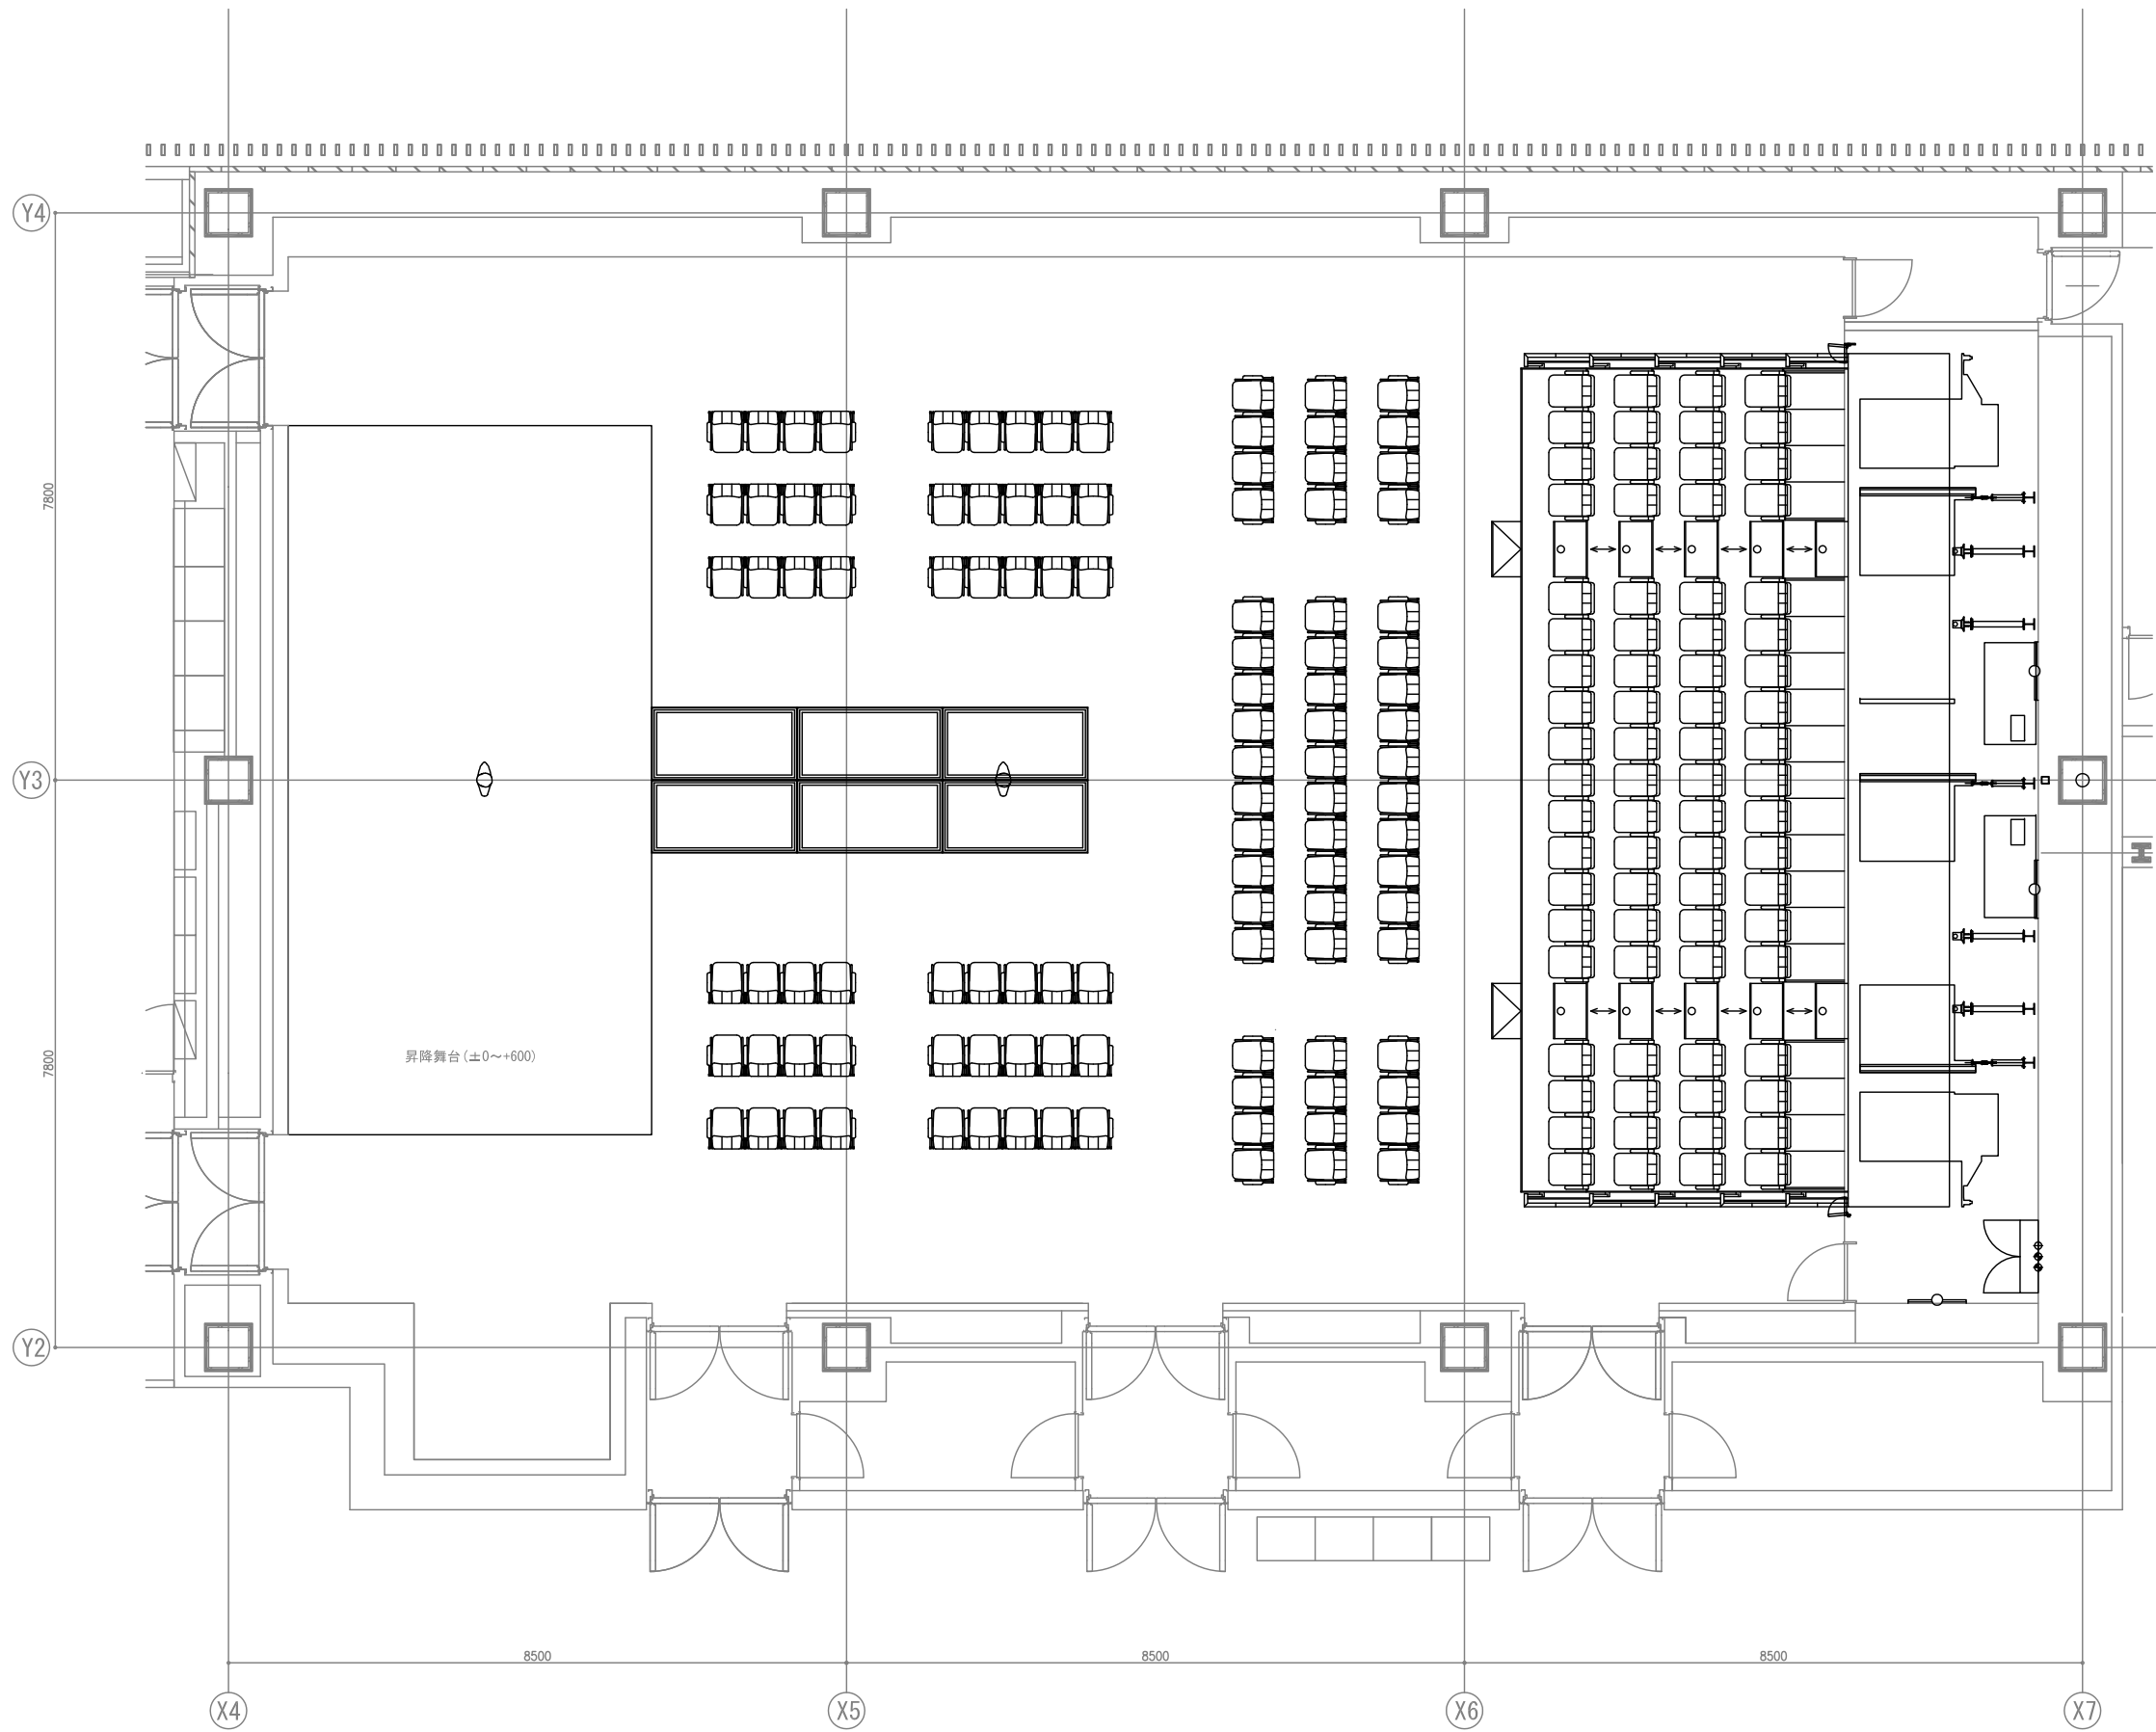

多目的ホールの使い方
 イメージ①
 (エンドステージ)

多目的ホールの使い方
イメージ②
(オープン)

多目的ホールの使い方
 イメージ③
 (センターステージ1)

多目的ホールの使い方
 イメージ④
 (センターステージ2)

<多目的ホール 3階平面図>

<多目的ホール 4階平面図 (調整室)>

- | | | | | |
|--|--|--|---|--|
| <p>【固定設備 (天井)】</p> <ul style="list-style-type: none"> (MSF) : メインスピーカ (遠距離用) 2台 (MSN) : メインスピーカ (近距離用) 3台 (CS) : シーリングスピーカ 6台 (MC) : マイクコネクタープレート 6面 (IC) : インターカム接続プレート 6面 | <p>【固定設備 (床・壁)】</p> <ul style="list-style-type: none"> (上手床) : 上手床コネクタ壁 1面 (下手床) : 下手床コネクタ壁 1面 (客上手) : 客席上手コネクタ壁 1面 (客下手前) : 客席下手前コネクタ壁 1面 (客下手) : 客席下手コネクタ壁 1面 (上手床) : 上手床コネクタBOX 1面 (下手床) : 下手床コネクタBOX 1面 | <p>【固定設備 (調整室)】</p> <ul style="list-style-type: none"> (MIX) : 音響調整卓 1式 (MC) : 出力マトリックスコントローラ 1式 (L/O) : 入出力パッチ架 1式 (DSP) : 出力制御架 1式 (PA) : パワーアンプ架 2式 (ASP) : モニタースピーカ 2台 (LSP) : 調光卓モニタースピーカ 2台 | <p>【移動設備】</p> <ul style="list-style-type: none"> (E) : 録音再生機器類 1式 (VP) : 映写用プロジェクタ 1台 (AM) : エアモニターマイク 2台 (WL) : ワイヤレスアンテナ 2台 | <p>【主な備品類】</p> <ul style="list-style-type: none"> (WGN) : 簡易操作ワゴン 1式 (FBS) : はね返りスピーカ 4台 (SS) : サイドスピーカ 2台 (FMS) : フロアモニタースピーカ 4台 (ES) : 汎用小型スピーカ 4台 ダイナミックマイクロホン 12本 ワイヤレスマイクロホン (ハンド型) 6本 ワイヤレスマイクロホン (タイピン型) 6本 インカム子機 (ベルトバック) 2台 |
|--|--|--|---|--|

多目的ホール舞台音響設備

記号凡例

記号	名称	仕様
(B)	ポーターライト	φ85W×45灯 4色配線 L=9.0m
(S)	サスペンションライト	平凸750W×6台、7mm750W×6台、エリ575W×4台
(UH)	アッパーホリゾンライト	φ130W×60灯 4色配線 L=9.0m
(BBL1)	客席上部フリッジライト1	平凸750W×6台、7mm750W×6台、エリ575W×2台
(BBL2)	客席上部フリッジライト2	平凸750W×6台、7mm750W×6台、エリ575W×2台
(BBL3)	客席上部フリッジライト3	平凸1kW×8台、エリ575W×2台
(SL)	サイドライト	平凸750W×4台、エリ575W×2台
(FC)	電気設備客席照明	40台
(FC)	フロアコンセント	C型30A 4口用×2個、C型30A 2口用×4個
(L.H)	ローアホリゾンライト	φ130W×60灯 4色配線 L=9.0m
(WC)	ウォールコンセント	C型30A 4口用×4個

多目的ホール
平面図

多目的ホール 舞台照明設備

記号凡例

記号	名称
(B)	ポーターライト
(S)	サスペンションライト
(UH)	アッパーホリゾンライト
(BL1)	客席上部ブリッジライト1
(BL2)	客席上部ブリッジライト2
(BL3)	客席上部ブリッジライト3
(SL)	サイドライト
(FC)	フロアコンセント
(WC)	ウォールコンセント
(LH)	ローホリゾンライト

多目的ホール
断面図