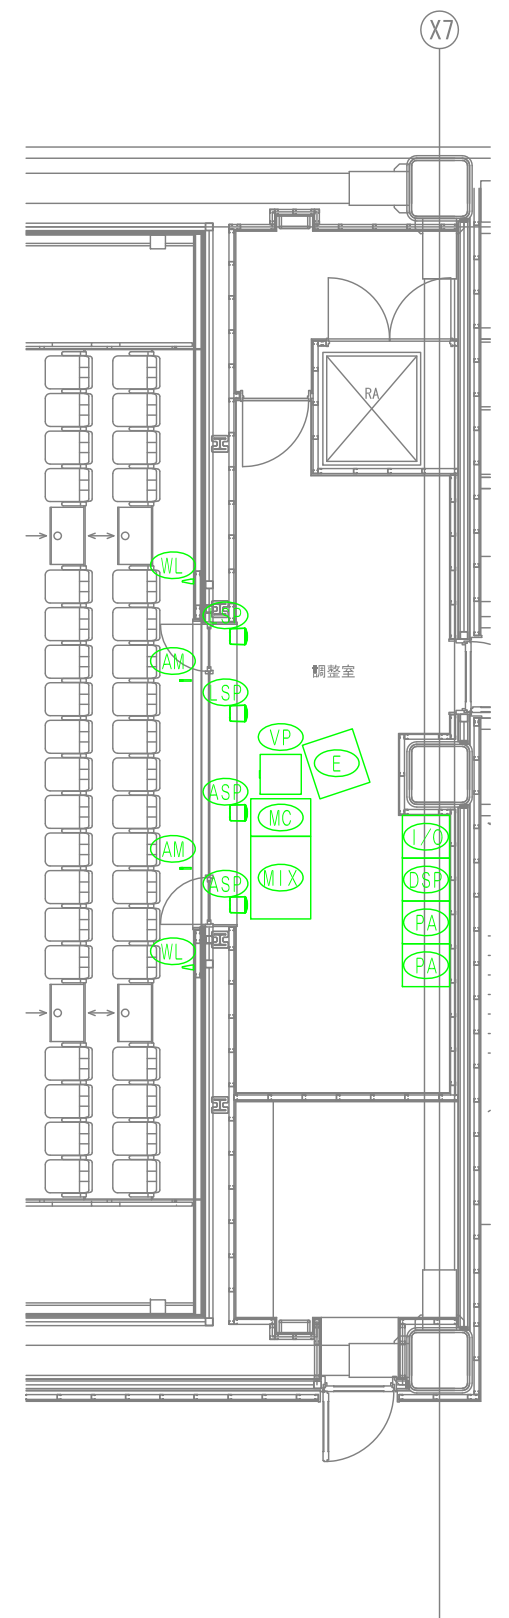

多目的ホールの使い方
 イメージ①
 (エンドステージ)

多目的ホールの使い方
イメージ②
(オープン)

多目的ホールの使い方
 イメージ③
 (センターステージ1)

多目的ホールの使い方
 イメージ④
 (センターステージ2)

<多目的ホール 3階平面図>

<多目的ホール 4階平面図 (調整室)>

- | | | | | |
|--|--|--|---|--|
| <p>【固定設備 (天井)】</p> <ul style="list-style-type: none"> (MSF) : メインスピーカ (遠距離用) 2台 (MSN) : メインスピーカ (近距離用) 3台 (CS) : シーリングスピーカ 6台 (MC) : マイクコネクタープレート 6面 (IC) : インターカム接続プレート 6面 | <p>【固定設備 (床・壁)】</p> <ul style="list-style-type: none"> (上手床) : 上手床コネクタ壁 1面 (下手床) : 下手床コネクタ壁 1面 (客上手) : 客席上手コネクタ壁 1面 (客下手前) : 客席下手前コネクタ壁 1面 (客下手) : 客席下手コネクタ壁 1面 (上手床) : 上手床コネクタBOX 1面 (下手床) : 下手床コネクタBOX 1面 | <p>【固定設備 (調整室)】</p> <ul style="list-style-type: none"> (MIX) : 音響調整卓 1式 (MC) : 出力マトリックスコントローラ 1式 (L/O) : 入出力パッチ架 1式 (DSP) : 出力制御架 1式 (PA) : パワーアンプ架 2式 (ASP) : モニタースピーカ 2台 (LSP) : 調光卓モニタースピーカ 2台 | <p>【移動設備】</p> <ul style="list-style-type: none"> (E) : 録音再生機器類 1式 (VP) : 映写用プロジェクタ 1台 (AM) : エアモニターマイク 2台 (WL) : ワイヤレスアンテナ 2台 | <p>【主な備品類】</p> <ul style="list-style-type: none"> (WGN) : 簡易操作ワゴン 1式 (FBS) : はね返りスピーカ 4台 (SS) : サイドスピーカ 2台 (FMS) : フロアモニタースピーカ 4台 (ES) : 汎用小型スピーカ 4台 ダイナミックマイクロホン 12本 ワイヤレスマイクロホン (ハンド型) 6本 ワイヤレスマイクロホン (タイピン型) 6本 インカム子機 (ベルトバック) 2台 |
|--|--|--|---|--|

多目的ホール舞台音響設備

記号凡例

記号	名称	仕様
(B)	ポーターライト	φ85W×45灯 4色配線 L=9.0m
(S)	サスペンションライト	平凸750W×6台、7mm750W×6台、エリ575W×4台
(UH)	アッパーホリゾンライト	φ130W×60灯 4色配線 L=9.0m
(BBL1)	客席上部フリッジライト1	平凸750W×6台、7mm750W×6台、エリ575W×2台
(BBL2)	客席上部フリッジライト2	平凸750W×6台、7mm750W×6台、エリ575W×2台
(BBL3)	客席上部フリッジライト3	平凸1kW×8台、エリ575W×2台
(SL)	サイドライト	平凸750W×4台、エリ575W×2台
(FC)	電気設備客席照明	40台
(FC)	フロアコンセント	C型30A 4口用×2個、C型30A 2口用×4個
(L.H)	ローアホリゾンライト	φ130W×60灯 4色配線 L=9.0m
(WC)	ウォールコンセント	C型30A 4口用×4個

多目的ホール
平面図

多目的ホール 舞台照明設備

記号凡例

記号	名称
(B)	ポーターライト
(S)	サスペンションライト
(UH)	アッパーホリゾンライト
(BL1)	客席上部ブリッジライト1
(BL2)	客席上部ブリッジライト2
(BL3)	客席上部ブリッジライト3
(SL)	サイドライト
(FC)	フロアコンセント
(WC)	ウォールコンセント
(LH)	ローホリゾンライト

多目的ホール
断面図