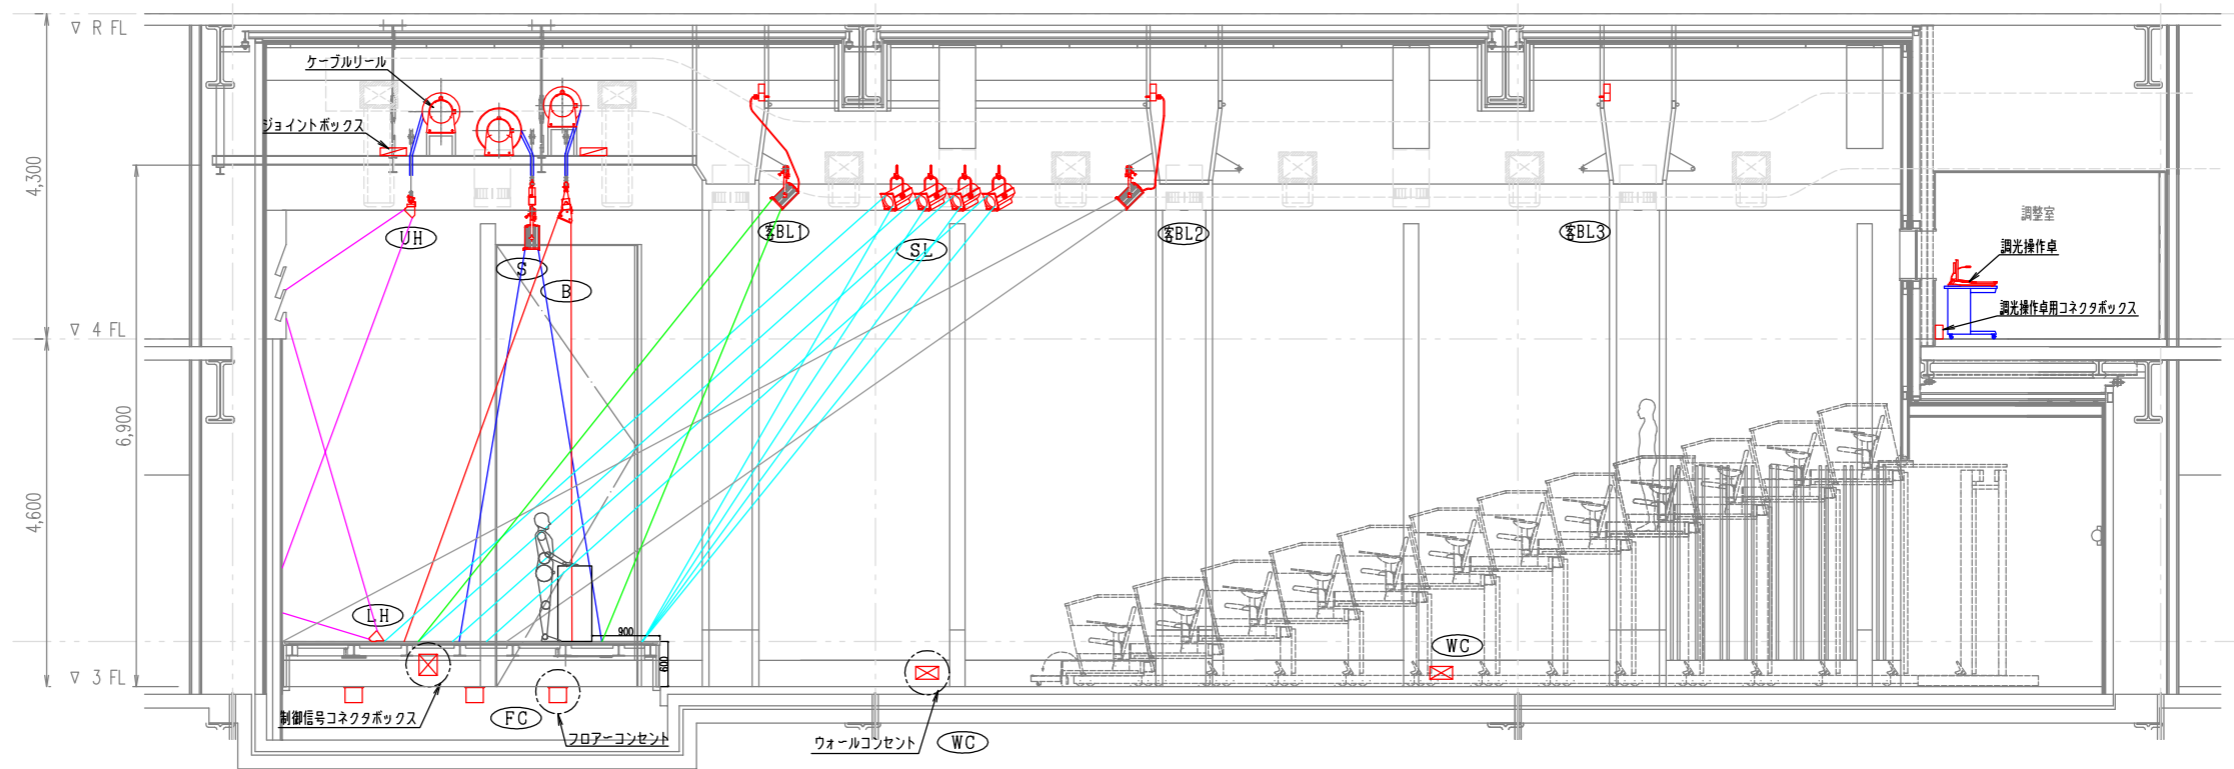

多目的ホール舞台音響設備

記号凡例

記号	名称	仕様
(B)	ポーターライト	φ85W×45灯 4色配線 L=9.0m
(S)	サスペンションライト	平凸750W×6台、7mm750W×6台、エリ575W×4台
(UH)	アッパーホリゾンライト	φ130W×60灯 4色配線 L=9.0m
(BBL1)	客席上部フリッジライト1	平凸750W×6台、7mm750W×6台、エリ575W×2台
(BBL2)	客席上部フリッジライト2	平凸750W×6台、7mm750W×6台、エリ575W×2台
(BBL3)	客席上部フリッジライト3	平凸1kW×8台、エリ575W×2台
(SL)	サイドライト	平凸750W×4台、エリ575W×2台
(FC)	電気設備客席照明	40台
(FC)	フロアコンセント	C型30A 4口用×2個、C型30A 2口用×4個
(L.H)	ローアホリゾンライト	φ130W×60灯 4色配線 L=9.0m
(WC)	ウォールコンセント	C型30A 4口用×4個

記号	名称
(1)	リモコンピンスポットライト
(2)	リモコンピンスポットライト1kWハロゲン
(3)	リモコンピンスポットライト
(4)	リモコンピンスポットライト
(5)	リモコンピンスポットライト
(6)	リモコンピンスポットライト
(7)	リモコンピンスポットライト
(8)	リモコンピンスポットライト

記号凡例

記号	名称
(1)	調光操作卓
(2)	調光操作卓用コネクタボックス
(3)	制御信号パッチ盤
(4)	リモコンピンスポット操作卓
(5)	舞台袖操作盤
(6)	調光主幹盤
(7)	調光器盤
(8)	負荷線処理盤

多目的ホール
平面図

多目的ホール 舞台照明設備

記号凡例

記号	名称
(B)	ポーターライト
(S)	サスペンションライト
(UH)	アッパーホリゾンライト
(BL1)	客席上部ブリッジライト1
(BL2)	客席上部ブリッジライト2
(BL3)	客席上部ブリッジライト3
(SL)	サイドライト
(FC)	フロアコンセント
(WC)	ウォールコンセント
(LH)	ローホリゾンライト

多目的ホール
断面図