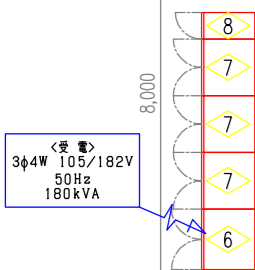

記号凡例

記号	名称	仕様
(B)	ポーターライト	φ85W×45灯 4色配線 L=9.0m
(S)	サスペンションライト	平凸750W×6台、7mm750W×6台、エリ575W×4台
(UH)	アッパーホリゾンライト	φ130W×60灯 4色配線 L=9.0m
(BBL1)	客席上部フリッジライト1	平凸750W×6台、7mm750W×6台、エリ575W×2台
(BBL2)	客席上部フリッジライト2	平凸750W×6台、7mm750W×6台、エリ575W×2台
(BBL3)	客席上部フリッジライト3	平凸1kW×8台、エリ575W×2台
(SL)	サイドライト	平凸750W×4台、エリ575W×2台
(FC)	電気設備客席照明	40台
(FC)	フロアコンセント	C型30A 4口用×2個、C型30A 2口用×4個
(L.H)	ローアホリゾンライト	φ130W×60灯 4色配線 L=9.0m
(WC)	ウォールコンセント	C型30A 4口用×4個

記号	名称
(1)	リモコンピンスポットライト
(2)	リモコンピンスポットライト1kWハロゲン
(3)	リモコンピンスポットライト
(4)	リモコンピンスポットライト
(5)	リモコンピンスポットライト
(6)	リモコンピンスポットライト
(7)	リモコンピンスポットライト
(8)	リモコンピンスポットライト

記号凡例

記号	名称
(1)	調光操作卓
(2)	調光操作卓用コネクタボックス
(3)	制御信号パッチ盤
(4)	リモコンピンスポット操作卓
(5)	舞台袖操作盤
(6)	調光主幹盤
(7)	調光器盤
(8)	負荷線処理盤

多目的ホール
平面図

多目的ホール 舞台照明設備