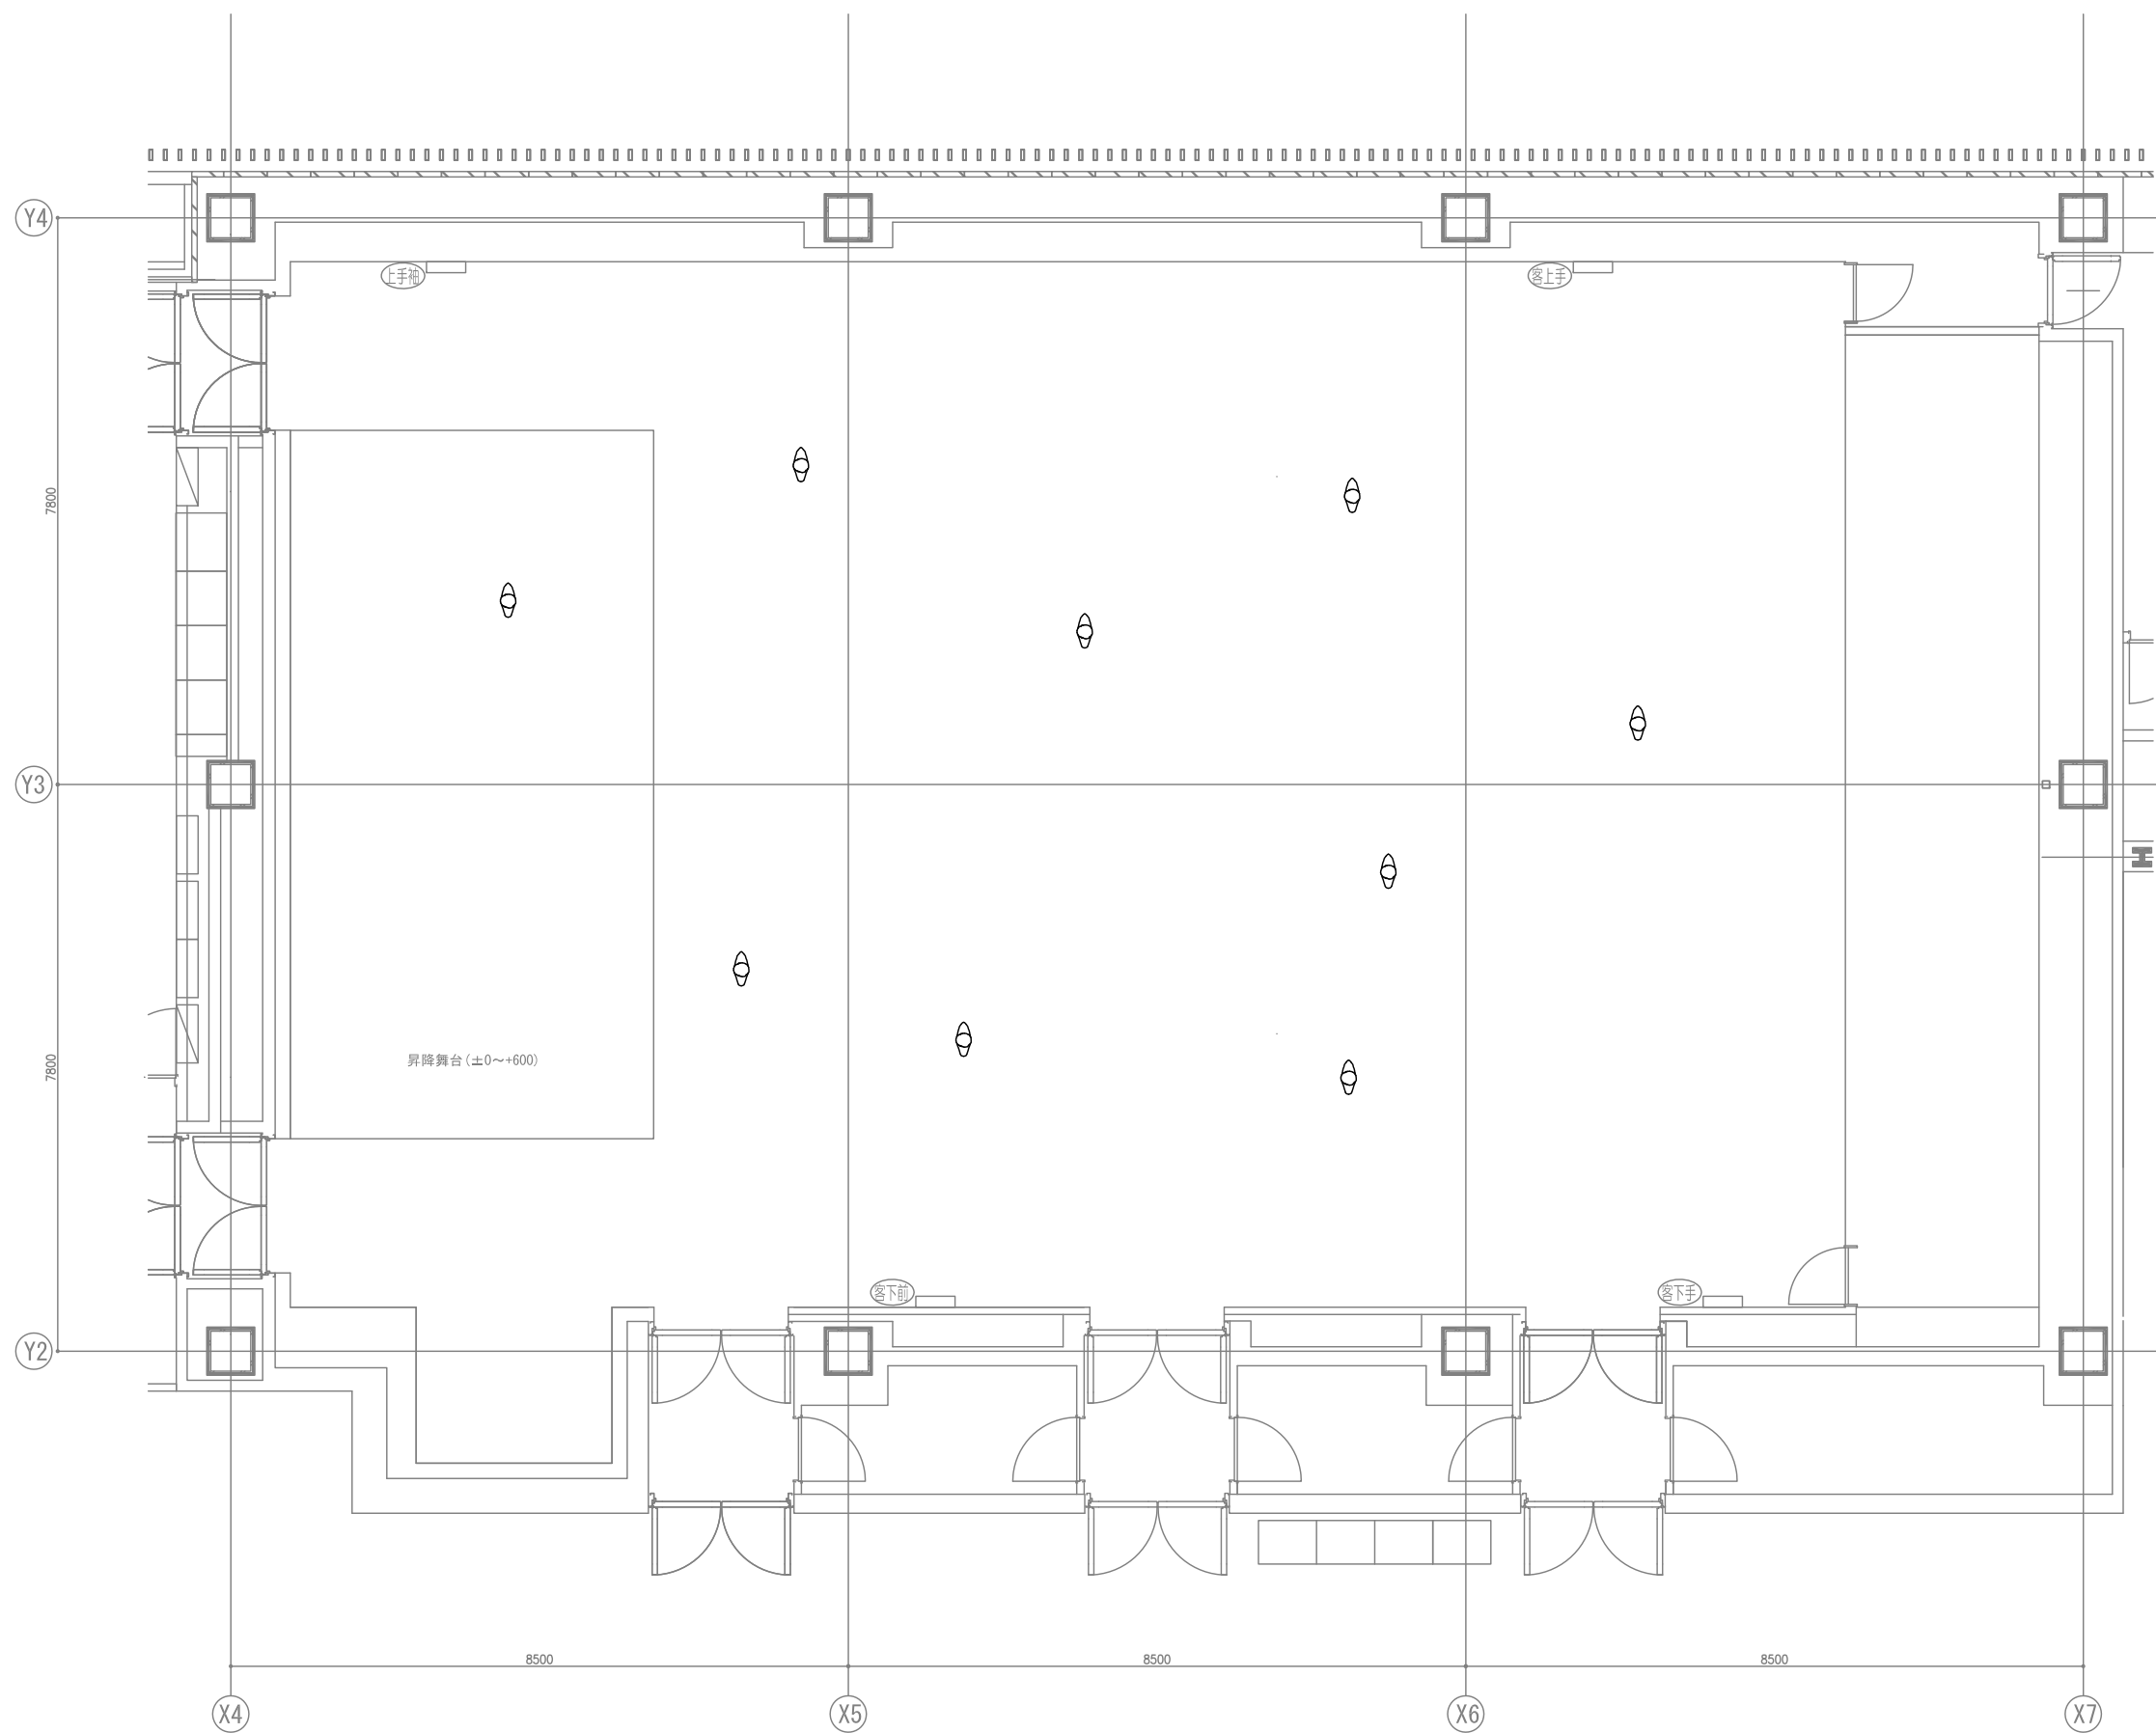

多目的ホールの使い方
 イメージ①
 (エンドステージ)

多目的ホールの使い方
イメージ②
(オープン)

多目的ホールの使い方
 イメージ③
 (センターステージ1)

多目的ホールの使い方
 イメージ④
 (センターステージ2)

<多目的ホール 3階平面図>

<多目的ホール 4階平面図 (調整室)>

- | | | | | |
|--|--|--|---|--|
| <p>【固定設備 (天井)】</p> <ul style="list-style-type: none"> (MSF) : メインスピーカ (遠距離用) 2台 (MSN) : メインスピーカ (近距離用) 3台 (CS) : シーリングスピーカ 6台 (MC) : マイクコネクタープレート 6面 (IC) : インターカム接続プレート 6面 | <p>【固定設備 (床・壁)】</p> <ul style="list-style-type: none"> (上手床) : 上手床コネクタ壁 1面 (下手床) : 下手床コネクタ壁 1面 (客上手) : 客席上手コネクタ壁 1面 (客下手前) : 客席下手前コネクタ壁 1面 (客下手) : 客席下手コネクタ壁 1面 (上手床) : 上手床コネクタBOX 1面 (下手床) : 下手床コネクタBOX 1面 | <p>【固定設備 (調整室)】</p> <ul style="list-style-type: none"> (MIX) : 音響調整卓 1式 (MC) : 出力マトリックスコントローラ 1式 (L/O) : 入出力パッチ架 1式 (DSP) : 出力制御架 1式 (PA) : パワーアンプ架 2式 (ASP) : モニタースピーカ 2台 (LSP) : 調光卓モニタースピーカ 2台 | <p>【移動設備】</p> <ul style="list-style-type: none"> (E) : 録音再生機器類 1式 (VP) : 映写用プロジェクタ 1台 (AM) : エアモニターマイク 2台 (WL) : ワイヤレスアンテナ 2台 | <p>【主な備品類】</p> <ul style="list-style-type: none"> (WGN) : 簡易操作ワゴン 1式 (FBS) : はね返りスピーカ 4台 (SS) : サイドスピーカ 2台 (FMS) : フロアモニタースピーカ 4台 (ES) : 汎用小型スピーカ 4台 ダイナミックマイクロホン 12本 ワイヤレスマイクロホン (ハンド型) 6本 ワイヤレスマイクロホン (タイピン型) 6本 インカム子機 (ベルトバック) 2台 |
|--|--|--|---|--|

多目的ホール舞台音響設備

記号凡例

記号	名称	仕様
(B)	ポーターライト	φ85W×45灯 4色配線 L=9.0m
(S)	サスペンションライト	平凸750W×6台、7mm750W×6台、エリ575W×4台
(UH)	アッパーホリゾンライト	φ130W×60灯 4色配線 L=9.0m
(BBL1)	客席上部フリッジライト1	平凸750W×6台、7mm750W×6台、エリ575W×2台
(BBL2)	客席上部フリッジライト2	平凸750W×6台、7mm750W×6台、エリ575W×2台
(BBL3)	客席上部フリッジライト3	平凸1kW×8台、エリ575W×2台
(SL)	サイドライト	平凸750W×4台、エリ575W×2台
(FC)	電気設備客席照明	40台
(FC)	フロアコンセント	C型30A 4口用×2個、C型30A 2口用×4個
(L.H)	ローアホリゾンライト	φ130W×60灯 4色配線 L=9.0m
(WC)	ウォールコンセント	C型30A 4口用×4個

多目的ホール
平面図

多目的ホール 舞台照明設備

記号凡例

記号	名称
(B)	ポーターライト
(S)	サスペンションライト
(UH)	アッパーホリゾンライト
(BL1)	客席上部ブリッジライト1
(BL2)	客席上部ブリッジライト2
(BL3)	客席上部ブリッジライト3
(SL)	サイドライト
(FC)	フロアコンセント
(WC)	ウォールコンセント
(LH)	ローホリゾンライト

多目的ホール
断面図