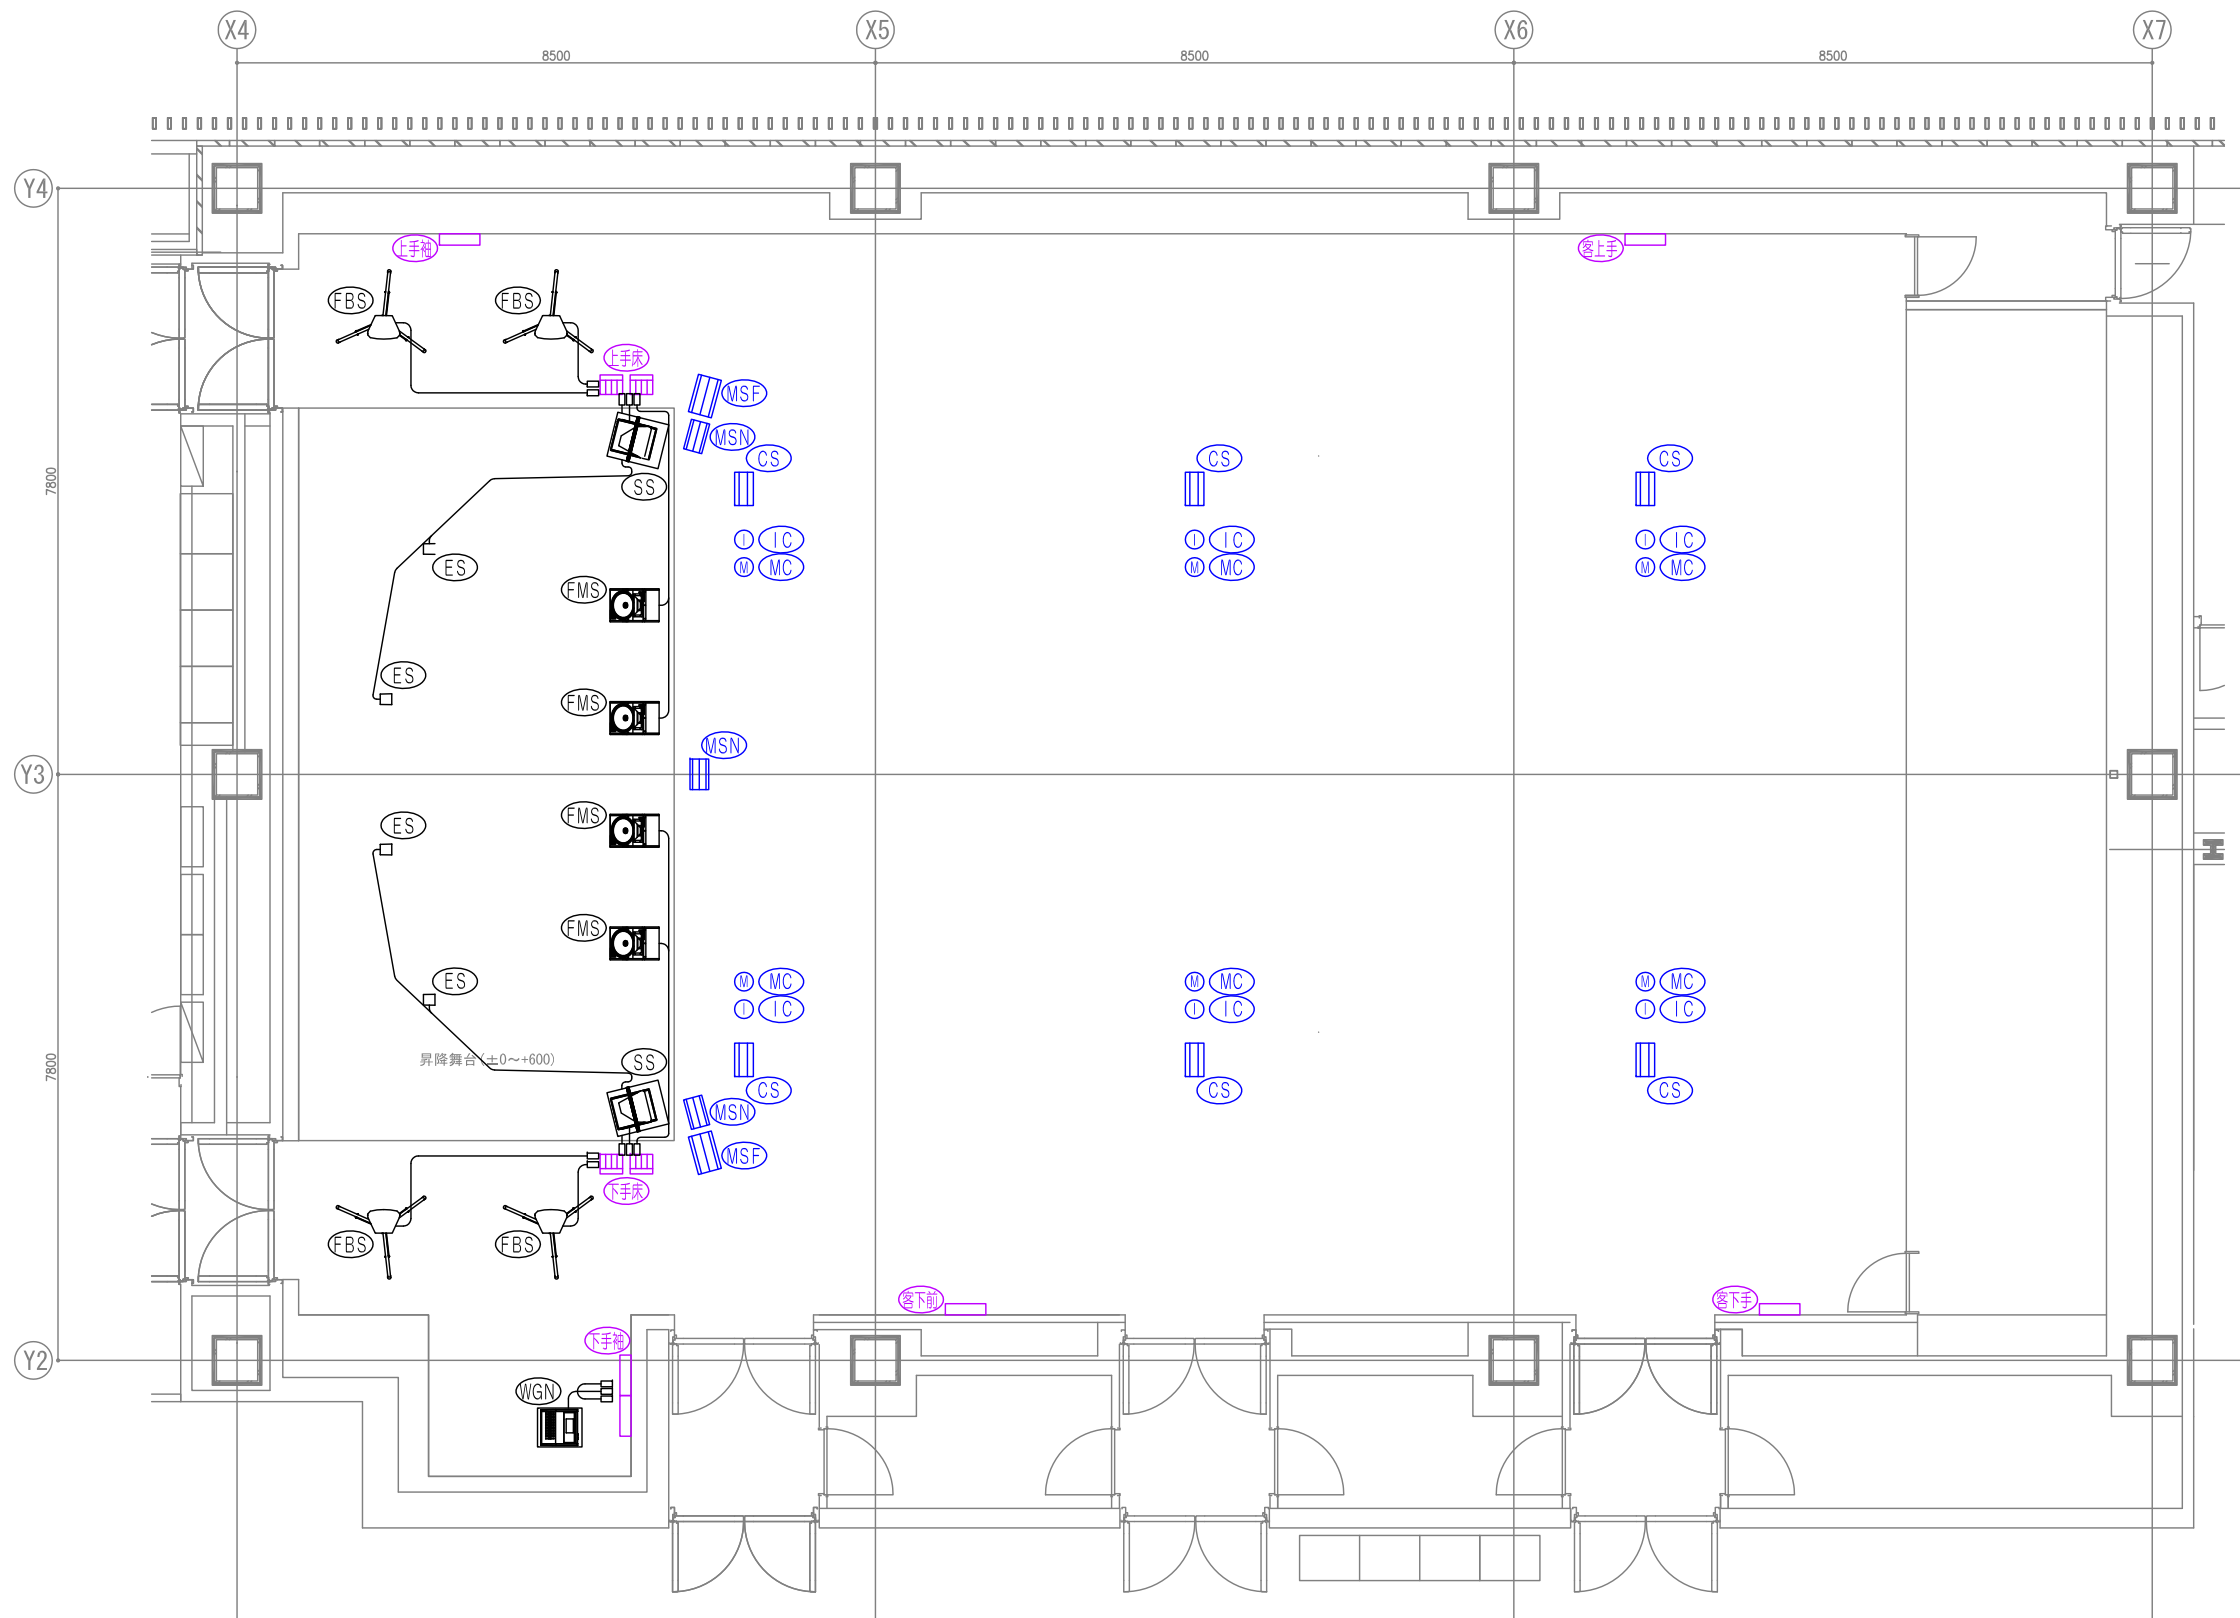

多目的ホールの使い方
 イメージ①
 (エンドステージ)

多目的ホールの使い方
イメージ②
(オープン)

多目的ホールの使い方
 イメージ③
 (センターステージ1)

多目的ホールの使い方
 イメージ④
 (センターステージ2)

<多目的ホール 3階平面図>

<多目的ホール 4階平面図 (調整室)>

- | | | | | |
|--|--|--|---|--|
| <p>【固定設備 (天井)】</p> <ul style="list-style-type: none"> (MSF) : メインスピーカ (遠距離用) 2台 (MSN) : メインスピーカ (近距離用) 3台 (CS) : シーリングスピーカ 6台 (MC) : マイクコネクタープレート 6面 (IC) : インターカム接続プレート 6面 | <p>【固定設備 (床・壁)】</p> <ul style="list-style-type: none"> (上手床) : 上手床コネクタ壁 1面 (下手床) : 下手床コネクタ壁 1面 (客上手) : 客席上手コネクタ壁 1面 (客下手前) : 客席下手前コネクタ壁 1面 (客下手) : 客席下手コネクタ壁 1面 (上手床) : 上手床コネクタBOX 1面 (下手床) : 下手床コネクタBOX 1面 | <p>【固定設備 (調整室)】</p> <ul style="list-style-type: none"> (MIX) : 音響調整卓 1式 (MC) : 出力マトリックスコントローラ 1式 (L/O) : 入出力パッチ架 1式 (DSP) : 出力制御架 1式 (PA) : パワーアンプ架 2式 (ASP) : モニタースピーカ 2台 (LSP) : 調光卓モニタースピーカ 2台 | <p>【移動設備】</p> <ul style="list-style-type: none"> (E) : 録音再生機器類 1式 (VP) : 映写用プロジェクタ 1台 (AM) : エアモニターマイク 2台 (WL) : ワイヤレスアンテナ 2台 | <p>【主な備品類】</p> <ul style="list-style-type: none"> (WGN) : 簡易操作ワゴン 1式 (FBS) : はね返りスピーカ 4台 (SS) : サイドスピーカ 2台 (FMS) : フロアモニタースピーカ 4台 (ES) : 汎用小型スピーカ 4台 ダイナミックマイクロホン 12本 ワイヤレスマイクロホン (ハンド型) 6本 ワイヤレスマイクロホン (タイピン型) 6本 インカム子機 (ベルトバック) 2台 |
|--|--|--|---|--|

記号	名称
(1)	リモコンピンスポットライト
(2)	リモコンピンスポットライト1kWハロゲン
(3)	リモコンピンスポットライト
(4)	リモコンピンスポットライト
(5)	リモコンピンスポットライト
(6)	リモコンピンスポットライト
(7)	リモコンピンスポットライト
(8)	リモコンピンスポットライト

記号凡例

記号	名称
(1)	調光操作卓
(2)	調光操作卓用コネクタボックス
(3)	制御信号パッチ盤
(4)	リモコンピンスポット操作卓
(5)	舞台袖操作盤
(6)	調光主幹盤
(7)	調光器盤
(8)	負荷線処理盤

多目的ホール
平面図

多目的ホール 舞台照明設備

記号凡例

記号	名称
(B)	ポーターライト
(S)	サスペンションライト
(UH)	アッパーホリゾンライト
(BL1)	客席上部ブリッジライト1
(BL2)	客席上部ブリッジライト2
(BL3)	客席上部ブリッジライト3
(SL)	サイドライト
(FC)	フロアコンセント
(WC)	ウォールコンセント
(LH)	ローホリゾンライト

多目的ホール
断面図